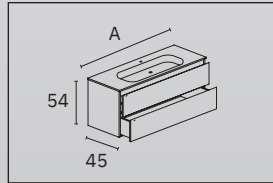

60	CG060.N
80	CG080.N
100	CG100.N

STEP
MADERA
LAMINADA SAND /
SAND LAMINATED
WOOD

60	CS060.A
80	CS080.A
100	CS100.A

STEP
LACADO BLANCO
MATE /
MATTE WHITE
LACQUERED