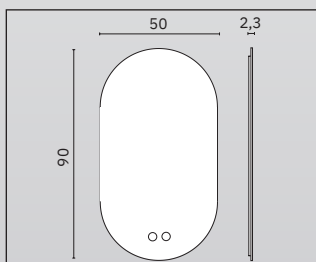

DSL.05090

EYE