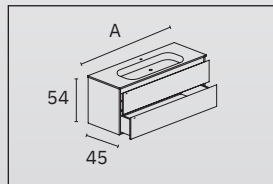

### A (cm)

GLOW  
LACADO MINT MATE /  
MATTE MINT  
LACQUERED

60	CG060.V
80	CG080.V
100	CG100.V

GLOW  
LACADO COBALT MATE /  
MATTE COBALT  
LACQUERED

60	CG060.Z
80	CG080.Z
100	CG100.Z

GLOW  
LACADO BLANCO  
MATE /  
MATTE WHITE  
LACQUERED