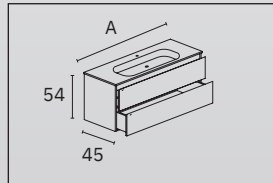

TARIFA ARTÍCULOS GENERAL / GENERAL PRICE LIST

MUEBLES / VANITIES

A (cm)

GLOW
LACADO MINT MATE /
MATTE MINT
LACQUERED

60	CG060.V
80	CG080.V
100	CG100.V

GLOW
LACADO COBALT MATE /
MATTE COBALT
LACQUERED

60	CG060.Z
80	CG080.Z
100	CG100.Z

GLOW
LACADO BLANCO
MATE /
MATTE WHITE
LACQUERED

60	CG060.W
80	CG080.W
100	CG100.W

GLOW
LACADO NEGRO
MATE /
MATTE BLACK
LACQUERED

60	CG060.N
80	CG080.N
100	CG100.N

STEP
MADERA
LAMINADA SAND /
SAND LAMINATED
WOOD

60	CS060.A
80	CS080.A
100	CS100.A

STEP
LACADO BLANCO
MATE /
MATTE WHITE
LACQUERED

60	CS060.W
80	CS080.W
100	CS100.W

DUO
MADERA LAMINADA
SAND / SAND
LAMINATED WOOD

60	CD060.N
80	CD080.N
100	CD100.N

DUO
MADERA LAMINADA
SHADOW /
SHADOW LAMINATED
WOOD

60	CD060.B
80	CD080.B
100	CD100.B